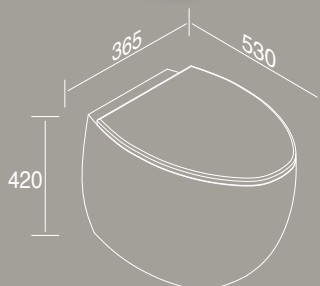

S557 WC DOT 2.0 FLOOR

W 365 x D 530 x H 420 mm

- Vaso da appoggio
- Back to wall wc
- Stand-WC
- Wc/cuvette à poser
- Inodoro adosado a la pared

S558 BIDET DOT 2.0 FLOOR

W 365 x D 530 x H 420 mm

- Bidet da appoggio
- Back to wall bidet
- Stand-Bidet
- Bidet à poser
- Bidet adosado a la pared