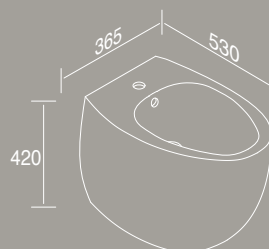

Dot 2.0

DESIGN BY AET

- ◀ **S555 DOT 2.0 WC**
W 365 x D 530 x H 310 mm
- Vaso sospeso
 - Wall-hung wc
 - Wand-hänge WC
 - Wc/cuvette suspendu
 - Inodoro suspendido

- ▲ **S555 DOT 2.0 WC**
 W 365 x D 530 x H 310 mm
- Vaso sospeso
 - Wall-hung wc
 - Wand-hänge WC
 - Wc/cuvette suspendu
 - Inodoro suspendido

W 365 x D 530 x H 420 mm

- Vaso da appoggio
- Back to wall wc
- Stand-WC
- Wc/cuvette à poser
- Inodoro adosado a la pared

AEN

Dot 2.0

DESIGN BY AET

▼ **S556 DOT 2.0 BIDET**

W 365 x D 530 x H 310 mm

- Bidet sospeso
- Wall-hung bidet
- Wand-hänge Bidet
- Bidet suspendu
- Bidet suspendido

S557 WC DOT 2.0 FLOOR

W 365 x D 530 x H 420 mm

- Vaso da appoggio
- Back to wall wc
- Stand-WC
- Wc/cuvette à poser
- Inodoro adosado a la pared

S558 BIDET DOT 2.0 FLOOR

W 365 x D 530 x H 420 mm

- Bidet da appoggio
- Back to wall bidet
- Stand-Bidet
- Bidet à poser
- Bidet adosado a la pared

S555 DOT 2.0 WC

W 365 x D 530 x H 310 mm

- Vaso sospeso
- Wall-hung wc
- Wand-hänge WC
- Wc/cuvette suspendu
- Inodoro suspendido

S556 DOT 2.0 BIDET

W 365 x D 530 x H 310 mm

- Bidet sospeso
- Wall-hung bidet
- Wand-hänge Bidet
- Bidet suspendu
- Bidet suspendido