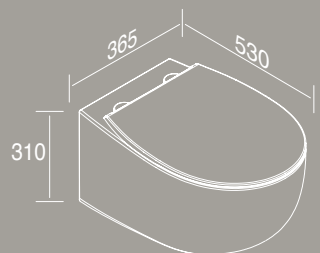

S557 WC DOT 2.0 FLOOR

W 365 x D 530 x H 420 mm

- Vaso da appoggio
- Back to wall wc
- Stand-WC
- Wc/cuvette à poser
- Inodoro adosado a la pared

S558 BIDET DOT 2.0 FLOOR

W 365 x D 530 x H 420 mm

- Bidet da appoggio
- Back to wall bidet
- Stand-Bidet
- Bidet à poser
- Bidet adosado a la pared

S555 DOT 2.0 WC

W 365 x D 530 x H 310 mm

- Vaso sospeso
- Wall-hung wc
- Wand-hänge WC
- Wc/cuvette suspendu
- Inodoro suspendido

S556 DOT 2.0 BIDET

W 365 x D 530 x H 310 mm

- Bidet sospeso
- Wall-hung bidet
- Wand-hänge Bidet
- Bidet suspendu
- Bidet suspendido