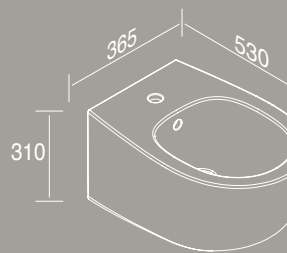

S557 WC DOT 2.0 FLOOR

W 365 x D 530 x H 420 mm

- Vaso da appoggio
- Back to wall wc
- Stand-WC
- Wc/cuvette à poser
- Inodoro adosado a la pared

S558 BIDET DOT 2.0 FLOOR

W 365 x D 530 x H 420 mm

- Bidet da appoggio
- Back to wall bidet
- Stand-Bidet
- Bidet à poser
- Bidet adosado a la pared

S555 DOT 2.0 WC

W 365 x D 530 x H 310 mm

- Vaso sospeso
- Wall-hung wc
- Wand-hänge WC
- Wc/cuvette suspendu
- Inodoro suspendido

S556 DOT 2.0 BIDET

W 365 x D 530 x H 310 mm

- Bidet sospeso
- Wall-hung bidet
- Wand-hänge Bidet
- Bidet suspendu
- Bidet suspendido